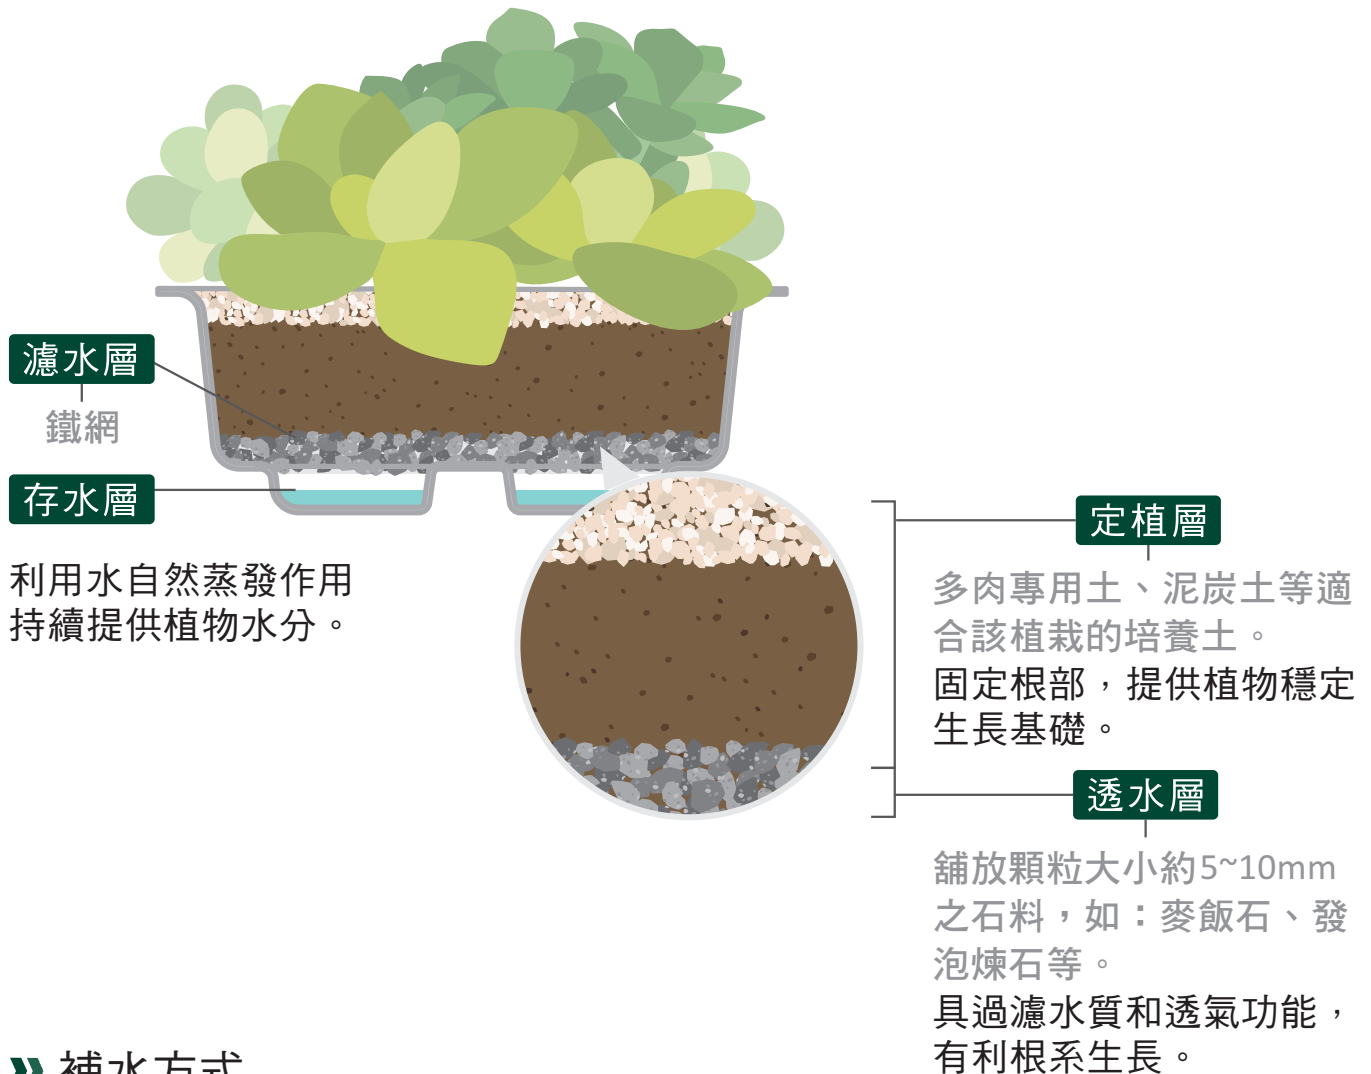

植物燈定時功能 ON/OFF

同時長按 、，當  顯示：啟動植物燈定時功能
當  熄滅：關閉植物燈定時功能

植物燈手動 ON/OFF

短按 ，當  顯示：開啟植物燈
當  熄滅：關閉植物燈

※當植物燈定時設定亮燈時(、 同時閃爍)，手動開關功能則無法使用。

注意事項

- 商品為天然原木和手工製作，每件商品顏色和紋路都會有些許不同，可能受環境及時間影響有些許變形和變色，屬正常現象。
- 本產品不適用於室外，商品(擺)存放時，請避免放置於陽光直射及高溫濕熱環境，或是揮發性溶劑附近。
- 請勿擅自拆解本產品及擅自維修，避免造成損壞，所有維修事宜請參照保證書。
- 請勿靠近易燃物品或熱源。
- 長期不使用時請將電源插頭拔出。
- 請勿放置在不安定場所，如不平整、軟性環境或斜面上等，避免掉落時可能造成損傷。
- 當產品有落塵或髒污時，請以乾布輕擦，勿使用化學溶劑或水清潔。

種植盆使用說明

» 栽種示範

» 補水方式

澆水週期：

依照環境濕度和植物品種決定給水週期，
多肉 / 仙人掌：約7~14天給一次水，
花卉 / 觀葉植物：約2~3天給一次水。

澆水量：

在土壤較為乾燥的情況下，澆透土壤的水量建議僅做參考，以實際情況而定。

規格 S：100~125ml