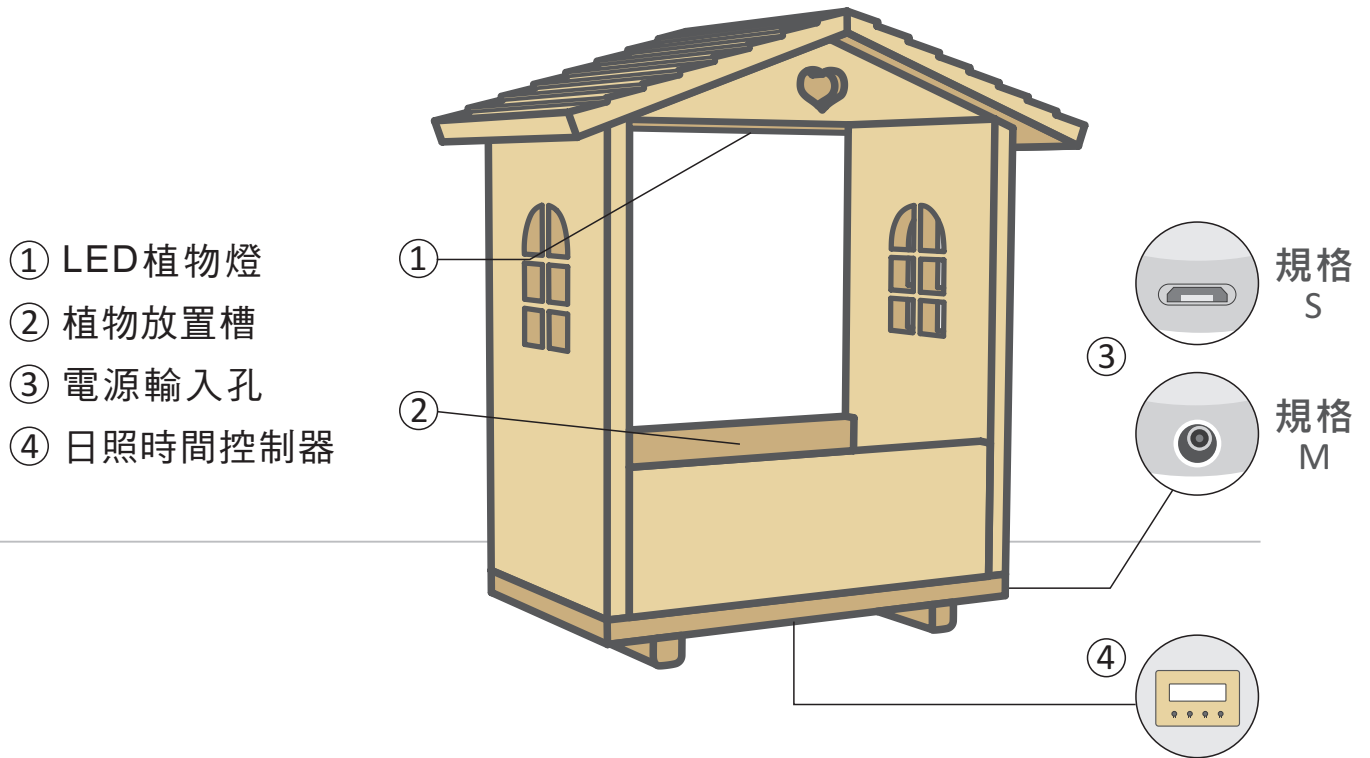

Woo^lerful life[®]

與光 共生。陽光木屋植物箱

SYMBIOSIS WITH LIGHT

GENIAL HOUSE

使用說明書 • Instruction Manual

規格 S · M

非常感謝您購買 Woo^lerful life[®] 之產品，
本產品僅限植物生長照明用，使用前請仔細閱讀本使用說明書。

產品結構